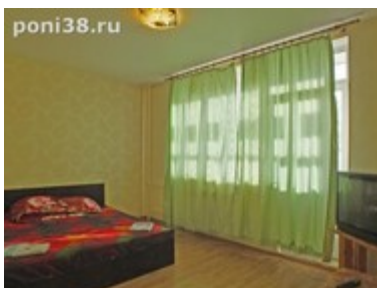

Контакт: агент

телефон: (зарегистрируйтесь и войдите, чтобы увидеть), смотреть на сайте:

<http://irkutsk.nndv.ru/novostroiki/prodam/odnokomnatnuiu/2159015.html>

Размещено: с 22.12.17 23:12:15 до 22.12.18 23:12:15

Фото: